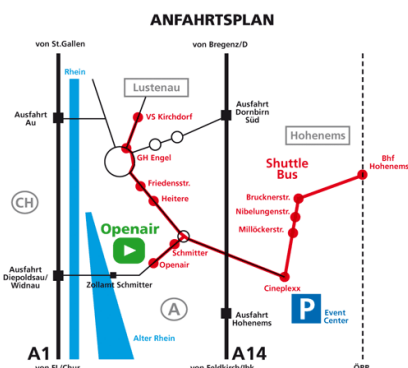

KLIMAFREUNDLICHE AN- UND ABREISE ZUM SZENE OPEN AIR LUSTENAU

Logo Szene Open Air Lustenau.

GRATIS AN- UND ABREISE MIT ÖFFENTLICHEN VERKEHRSMITTELN AUS GANZ VORARLBERG

In Zusammenarbeit mit der Marktgemeinde Lustenau und dem Verkehrsverbund Vorarlberg wurde eine kostenlose An- und Abreise mit dem öffentlichen Verkehr aus ganz Vorarlberg ermöglicht:

- Das Festivalticket gilt als gratis Fahrschein für sämtliche öffentliche Verkehrsmittel im gesamten Verbundgebiet Vorarlbergs.
- Anreisende von außerhalb Vorarlbergs, müssen ihr Ticket nur bis zum jeweiligen „Grenzbahnhof“ kaufen.

Anfahrtsplan zum Szene Open Air Lustenau.

SHUTTLEBUSSE

- Es gibt einen eigenen Shuttlebus vom Bahnhof Hohenems/Parkplatz Hohenems und vom Zentrum von Lustenau direkt zum Festivalgelände.
- Der Shuttlebus verkehrt im 30-Minutentakt.
- Die Benutzung des Shuttlebusses ist für Besucher/-innen mit einem gültigen Festivalticket kostenlos.
- Eine direkte Zufahrt zum Gelände ist nicht möglich und ausnahmslos dem Shuttlebus und den Radfahrer/-innen vorbehalten. Wer mit dem Auto zum Gelände gebracht wird, kann in der Nähe aussteigen (ca. 3-4 Gehminuten zum Gelände).

Abstellmöglichkeit der Fahrräder beim Festival.

ANREISE MIT DEM FAHRRAD

Das Festivalgelände befindet sich direkt am Fahrradweg zwischen Bodensee und Feldkirch. Bei Ankunft am Gelände, können Radfahrer/-innen ihr Fahrrad in einem eigens abgesperrten und rund um die Uhr durch Sicherheitspersonal bewachten Areal ohne jegliche Zusatzkosten abgeben (Fahrradpumpen sind vorhanden). Mit bereits erworbenem Vorverkaufsticket ist der Zugang zum Festivalgelände direkt von der Fahrradlounge möglich.